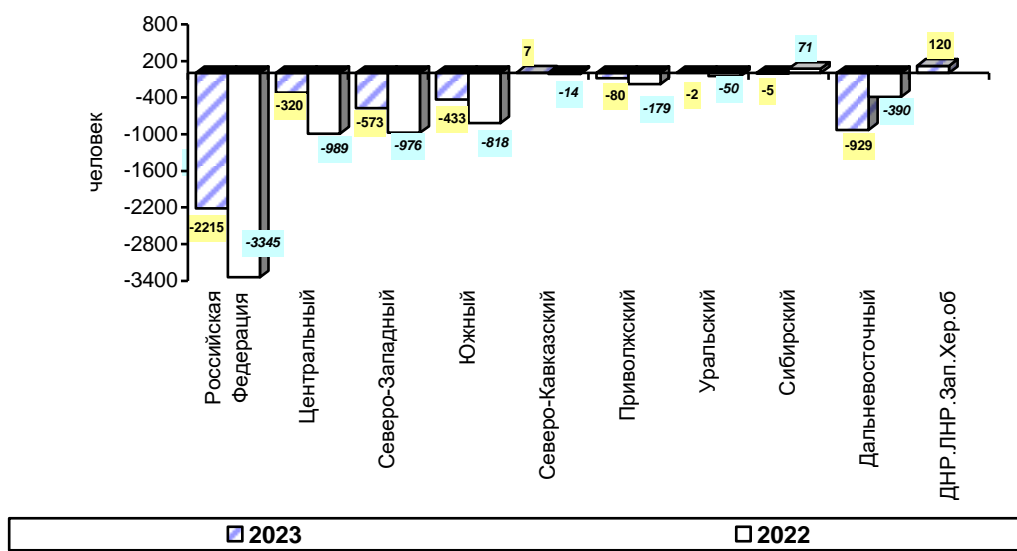

Большинство (75,6%) всех миграционных перемещений населения совершалось в пределах России. Жители края выезжали в основном в Приморский и Краснодарский края, г.Санкт-Петербург и г.Москва, а также в Московскую, Ленинградскую, Калининградскую и Сахалинскую области.

Хабаровский край принимал мигрантов преимущественно с территорий Забайкальского края (82 человека), Белгородской области (62 человека), Саратовской области (33 человека), Республики Дагестан (32 человека), Брянской области (22 человека) и Омской области (20 человек).

МИГРАЦИОННЫЙ ОТТОК (ПРИРОСТ) ЖИТЕЛЕЙ КРАЯ ЗА СЧЕТ ОБМЕНА НАСЕЛЕНИЕМ С ТЕРРИТОРИЯМИ ФЕДЕРАЛЬНЫХ ОКРУГОВ РОССИИ ЗА ЯНВАРЬ-АВГУСТ 2023 ГОДА

В крае сложилось положительное сальдо внешней (международной) миграции.

Миграционная активность, в обмене населением со странами СНГ составила 11678 человек и снизилась по сравнению с прошлым годом на 12,2%. Наиболее значительным обмен населением сложился с Таджикистаном (593 человека), Узбекистаном (203 человека).